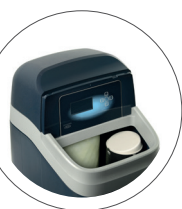

Inteligentný

Inteligentná regulácia objemu

Vás zmäkčovač riadi inteligentný softvér, vďaka ktorému sám automaticky vyberie optimálne nastavenia, v závislosti od Vašej aktuálnej spotreby vody.

Intuitívny

Vysoko kontrastný grafický displej s rozšíreným rozsahom zobrazovaných informácií

Poskytuje cenné informácie, napr. o zostávajúcej iónovymennej kapacite, množstve soľanky, spotrebe vody, funkciách zmäkčovača a o regeneračnom cykle.

Pohodlný

Automatická detekcia množstva soli a osvetlenie nádrže (*)

Množstvo soli sa pre Vaše optimálne pohodlie meria a nastavuje / automaticky pomocou snímača pracujúceho v reálnom čase. Vždy po otvorení veka sa zapne svetlo a osvieti nádrž so soľou. Kompaktné modely sú vybavené odnímateľným vekom, zatiaľ čo modely Boost a 500 Power majú veko nádrže so soľou s tlmeným závesom.

Prevádzka

Preplachované kryštálové lôžko zlepšuje prietok vody nádržou so živinou v prípade vyšších spotrebičov (modely Power a Boost) \ a optimalizuje maximálne využitie vysokokvalitnej iónovymennej živice.

Bezpečný

Suchá nádrž na soľanku

Nádrž na soľ zostáva medzi regeneráciami suchá, aby sa zabránilo vytváraniu solných mostíkov, ktoré by inak ohrozovali správnu činnosť zmäkčovača, a aby sa obmedzilo riziko rastu a rozširovania baktérií.